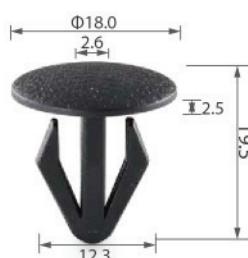

C0077

Material: Nylon
Color: Black
Clip