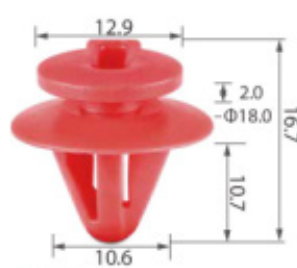

C0813

Material: POM
Color: Red
Lower center pillar trim

C0841

Material: Nylon
Color: Back/White/Beige
Inner trunk lid

C0842

Material: POM
Color: White
Door panel

C0845

Material: POM
Color: White
Interior, floor