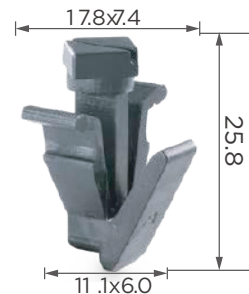

C0015

Material: POM
Color: Black
Grille

C0016

Material: POM
Color: Black
Grille

C0263

Material: Nylon
Color: Black
Grille

C0545

Material: Nylon
Color: Black
Grille