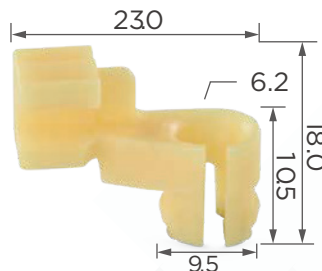

C0350

Material: Nylon
Color: Yellow
Door handle & door lock system